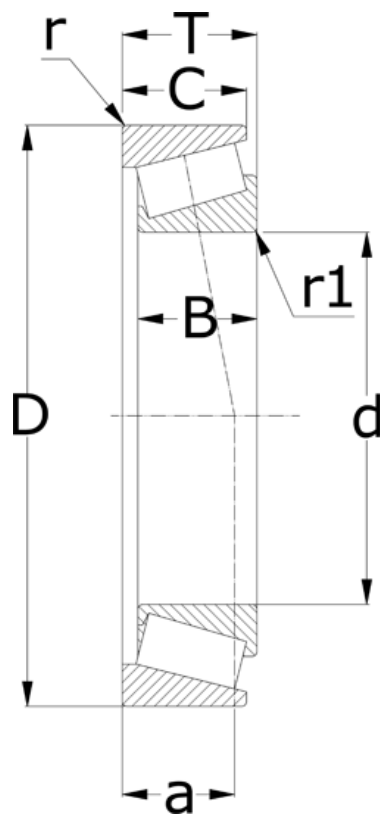

Varenummer: 5715075160040
Beskrivelse: NSK Konisk rulleleje 30315 J

Mål

= -	T = 40
a = 31.8	
B = 37	
C = 31	
d = 75	
D = 160	
r = 3	
r1 = 2.5	